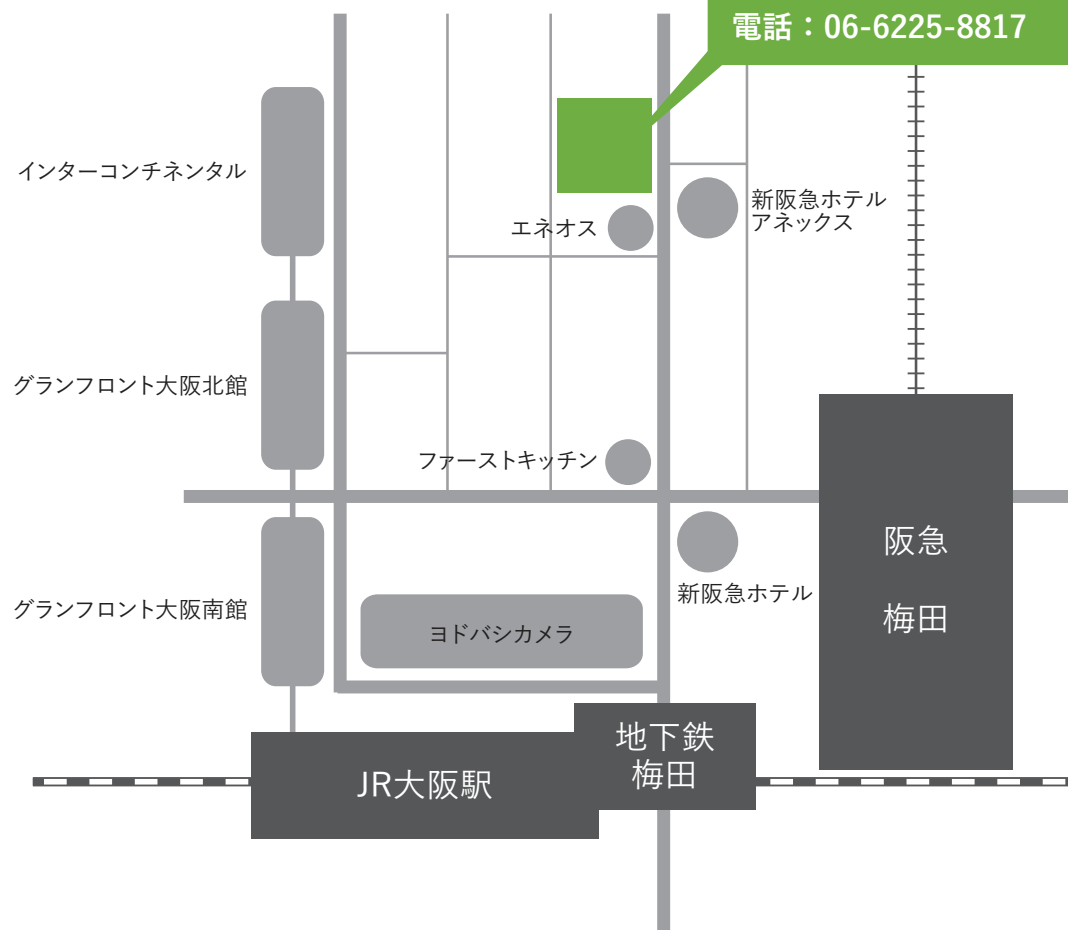

Access Map

株式会社データ・ファー・イースト社・DFE 貸会議室
住所：大阪市北区芝田 2-7-18 オーエックス梅田ビル 7 階
電話：06-6225-8817

JR 大阪駅・地下鉄梅田駅からの場合：

地下鉄梅田駅 5 番出口から真っ直ぐ進み、ファーストキッチンが見える交差点を渡り、そのまま真っ直ぐお進みください。

JRA 場外馬券場、青山、四谷学院を超えてエネオスの隣のビルになります。

阪急梅田駅からの場合：

茶屋町口から新阪急ホテルアネックスもしくは DD ハウスを目指してください。新阪急ホテルアネックス (DD ハウス) の角を左に曲がり、高架道路をくぐる横断歩道を渡ったビルになります。

※当ビルの 1 階にはドトールコーヒーとファミリーマートが入っています。

Data Far East co.,Ltd.

outsourcing of accounting and office work ☒ contact@dfе-jp.com