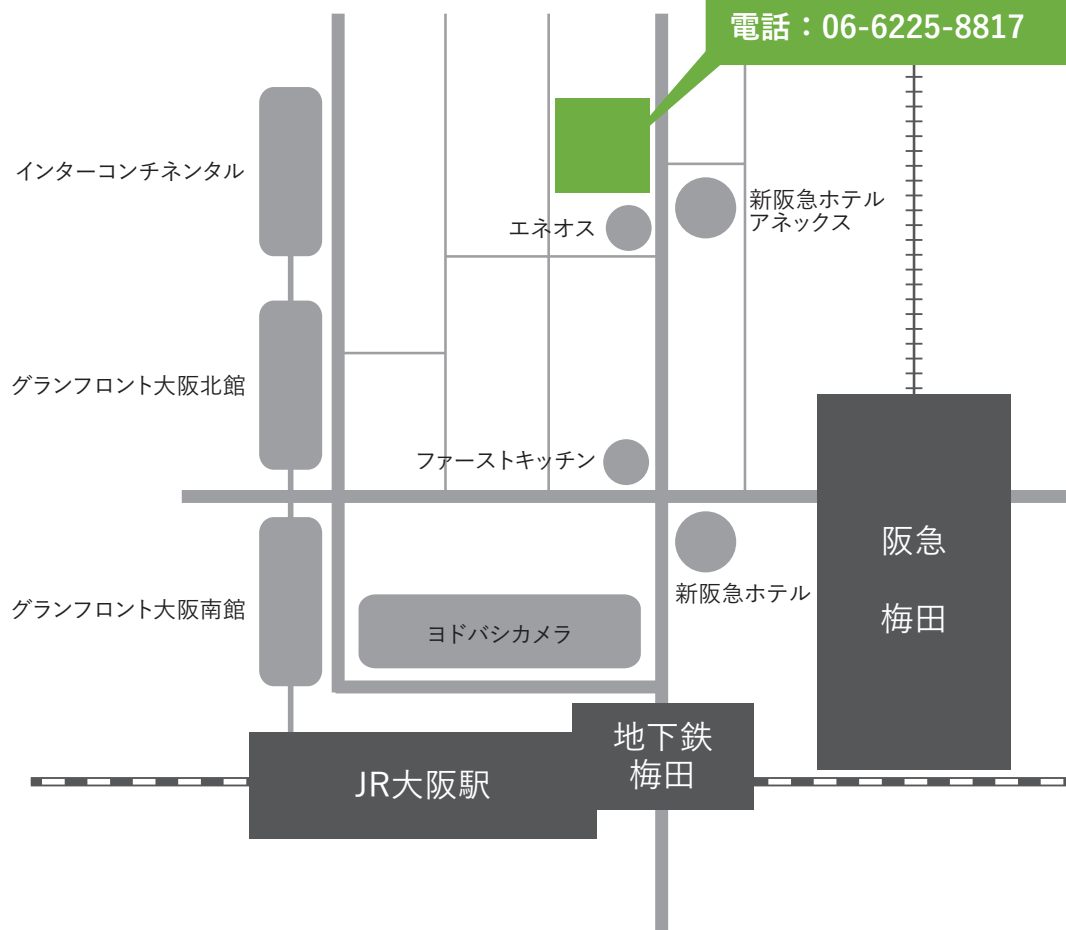

Access Map

株式会社データ・ファー・イースト社・DFE 貸会議室
住所：大阪市北区芝田 2-7-18 オーエックス梅田ビル 7 階
電話：06-6225-8817

JR 大阪駅・地下鉄梅田駅からの場合：

地下鉄梅田駅 5 番出口から真っ直ぐ進み、ファーストキッチンの見える交差点を渡り、そのまま真っ直ぐお進みください。

JRA 場外馬券場、青山、四谷学院を超えてエネオスの隣のビルになります。

阪急梅田駅からの場合：

茶屋町口から新阪急ホテルアネックスもしくは DD ハウスを目指してください。新阪急ホテルアネックス (DD ハウス) の角を左に曲がり、高架道路をくぐる横断歩道を渡ったビルになります。

※当ビルの 1 階にはドトールコーヒーとファミリーマートが入っています。

Data Far East co.,Ltd.

outsourcing of accounting and office work ☒ contact@dfе-jp.com