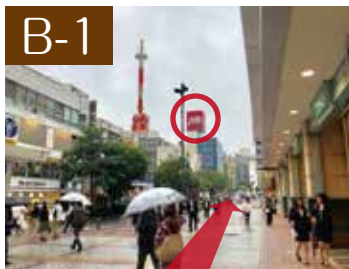

### A 横浜駅西口ご利用の場合

西口のエスカレーターを昇り、突き当たりを左に曲がります。

まっすぐ進んで交番横を通り、交番を通過したあたりで右折します。

右折して三井住友銀行が見えたら、今度は左折します。

左折すると JTB のビルが見えるのでそのビルに向かって直進します。

交差点を渡り、JTB のビルを通りすぎたら、隣の隣の赤いビルの5Fが当会場です。

### B 横浜駅みなみ西口ご利用の場合

みなみ西口を出て JTB の大きな看板がついているビルに向かって直進します。

しばらくまっすぐ進むと、JTB のビルの下に交差点があるので左に曲がります。

左折をして JTB のビルを通りすぎたら、隣の隣の赤いビルの5Fが当会場です。