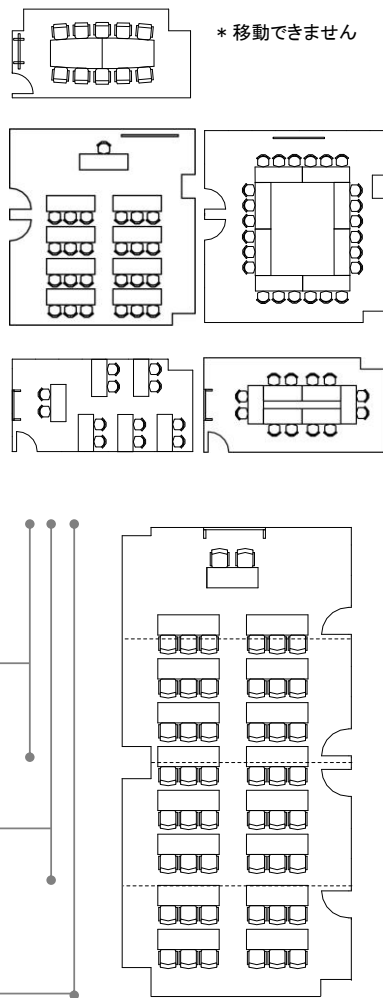

TEL 087-825-5522

http://www.shikoku-trustec.co.jp/stos

ご予約は、2時間以上から承ります
以降 1時間単位
ご準備・片付けも含めてご予約ください

割安！セット料金
ご希望の時間をお申し付けください
ご相談承ります

レイアウトプラン
レイアウトは事前にご準備いたします
ご予約時にご指定ください

会議室	23㎡	10名	税別	税込み
2時間	8,800	9,504 ~	全日 9:00 ~ 17:00 21,600	23,328
+1時間	4,400	4,752	午前 9:00 ~ 12:00 11,300	12,204
早朝・夜間 1時間	5,000	5,400	午後 13:00 ~ 17:00 15,000	16,200
			夜間 18:00 ~ 21:00 15,000	16,200

会議室	50㎡	スクール 30名 / 口の字 24名	税別	税込み
2時間	12,800	13,824 ~	全日 9:00 ~ 17:00 31,000	33,480
+1時間	6,400	6,912	午前 9:00 ~ 12:00 15,500	16,740
早朝・夜間 1時間	7,200	7,776	午後 13:00 ~ 17:00 20,600	22,248
			夜間 18:00 ~ 21:00 21,600	23,328

会議室	26㎡	スクール 10名 / 口の字 12名	税別	税込み
2時間	6,800	7,344 ~	全日 9:00 ~ 17:00 16,600	17,928
+1時間	3,400	3,672	午前 9:00 ~ 12:00 8,600	9,288
早朝・夜間 1時間	4,000	4,320	午後 13:00 ~ 17:00 11,500	12,420
			夜間 18:00 ~ 21:00 12,000	12,960

会議室 5~8 1室当り 24㎡	2室利用 42㎡	スクール 24名 / 口の字 24名	税別	税込み
2時間	10,400	11,232 ~	全日 9:00 ~ 17:00 26,600	28,728
+1時間	5,200	5,616	午前 9:00 ~ 12:00 13,200	14,256
早朝・夜間 1時間	6,000	6,480	午後 13:00 ~ 17:00 17,600	19,008
			夜間 18:00 ~ 21:00 18,000	19,440

3室利用 64㎡	スクール 36名 / 口の字 36名	税別	税込み	
2時間	14,800	15,984 ~	全日 9:00 ~ 17:00 36,600	39,528
+1時間	7,400	7,992	午前 9:00 ~ 12:00 18,700	20,196
早朝・夜間 1時間	8,600	9,288	午後 13:00 ~ 17:00 24,800	26,784
			夜間 18:00 ~ 21:00 25,800	27,864

4室利用 85㎡	スクール 48名 / 口の字 48名	税別	税込み	
2時間	18,400	19,872 ~	全日 9:00 ~ 17:00 45,200	48,816
+1時間	9,200	9,936	午前 9:00 ~ 12:00 23,500	25,380
早朝・夜間 1時間	10,600	11,448	午後 13:00 ~ 17:00 31,300	33,804
			夜間 18:00 ~ 21:00 31,800	34,344

会議室ご利用時 機器レンタル料	
プロジェクター・スクリーンセ	5,000 5,400
スクリーン	1,000 1,080
PC用音声スピーカー	1,300 1,404
マイク・スピーカーセット	5,000 5,400
ホワイトボード	

割り増し 室料の	
休日（日・祝日）	25% UP
喫煙（会議室内）	10% UP
飲食物 持込料	10% UP
パーティ利用 10名様単位	= 1,000円

★会員 割引引き
室料・機器レンタル料を
最大25%OFF
他、特典あります
入会金¥32,400—
詳しくはお問合せください
消費税率 8%
2014年4月1日より

* 飲食物の持込の場合は 事前にご連絡を
お願いいたします。
* お弁当・立食パーティ のご予約も承ります。

価格は予告なく変更する場合があります

※キャンセル基準※

・3週間前より室料の20% ・2週間前より室料の50% ・1週間前より室料の80% ・前日、当日、室料の100% を申し受けます。
ご利用者の都合でご利用の取り消し、または期日、時間を変更される場合は速やかにお申し出下さい。