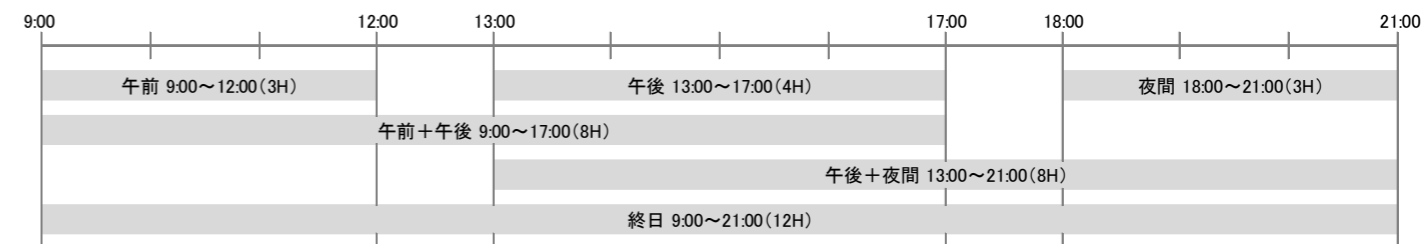

11階

会議室名	スクール	口の字	床面積	9～12時	13～17時	18～21時	9～17時	13～21時	9～21時	延長1時間
1103会議室	24名	24名	54㎡	18,000	26,000	18,000	44,000	44,000	60,000	6,500
1104会議室	36名	30名	74㎡	25,000	35,000	25,000	60,000	60,000	82,000	8,750
1105会議室	60名	42名	116㎡	33,000	46,000	33,000	79,000	79,000	105,000	11,500
1106会議室	54名	42名	89㎡	31,000	43,000	31,000	74,000	74,000	100,000	10,750

12階

会議室名	スクール	口の字	床面積	9～12時	13～17時	18～21時	9～17時	13～21時	9～21時	延長1時間
1201会議室	12名	12名	27㎡	13,000	19,000	13,000	32,000	32,000	44,000	4,750
1202会議室	12名	12名	29㎡	13,000	19,000	13,000	32,000	32,000	44,000	4,750
1203会議室	18名	18名	35㎡	15,000	22,000	15,000	37,000	37,000	50,000	5,500
1204会議室	18名	18名	36㎡	15,000	22,000	15,000	37,000	37,000	50,000	5,500
1205会議室	18名	18名	42㎡	15,000	22,000	15,000	37,000	37,000	50,000	5,500
1206会議室	18名	18名	46㎡	15,000	22,000	15,000	37,000	37,000	50,000	5,500
1207会議室	18名	18名	36㎡	15,000	22,000	15,000	37,000	37,000	50,000	5,500
1208会議室	18名	18名	44㎡	15,000	22,000	15,000	37,000	37,000	50,000	5,500

平成29年1月現在

使用時間

1. 上記が基本の時間区分です。この区分を基に前後に時間を追加するなどしてご利用ください。
   (時間区分に当てはまらない場合は、ご相談ください。)
2. 原則として、ご予約の日時の変更は認められません。
3. 使用時間には、準備、後片付け等、一切の時間を含みます。
4. 入室退室時間を厳守してください。入室時間は鍵のお渡し時間(予約時間の30分前より可)、退室時間は鍵の返却時間となります。
   8階受付にて鍵をお受け取りください。(なお鍵を紛失または破損された場合は実費請求させていただきます。)
5. 特別利用時間枠(8:00～9:00ならびに21:00～22:00)をご利用の場合は、延長1時間料金の5割増となります。
6. ご利用当日も延長を承ります。(ただし次の時間帯に予約が入っていない場合に限りです。)

補足事項

- ●上記室料にはご利用人数分の机(3名掛)及び椅子、ならびに演台とホワイトボードが各1台含まれます。
- ●定員の範囲内であれば、ご希望のセッティングを無料で承ります。