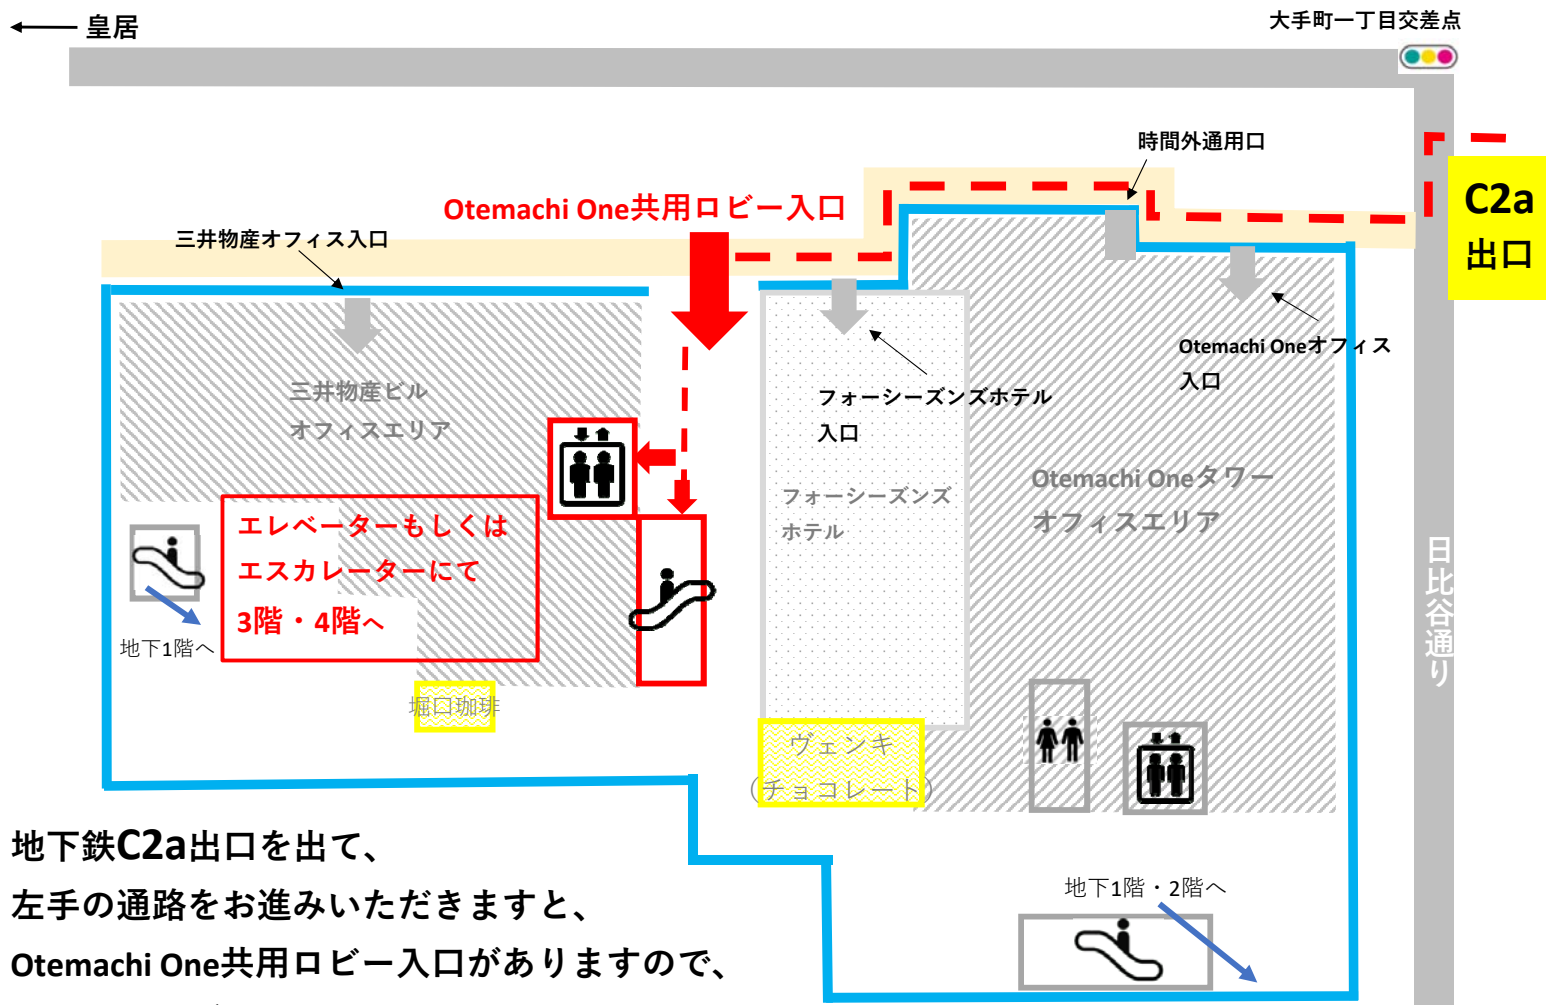

大手町三井カンファレンス 入館経路図

1F

《地下鉄C2a出口からのアクセス》

地下鉄C2a出口を出て、
左手の通路をお進みいただきますと、
Otemachi One共用ロビー入口がありますので、
そちらからご入館いただき、エレベーター・
エスカレーターにて3階・4階へお越してください。

大手町三井カンファレンス 入館経路図

地下1F

《地下鉄C5出口からのアクセス》
 ※日・祝は閉鎖となります※

大手町三井カンファレンス
 Otemachi Mitsui Conference

大手町パークビルディング

地下直結C5出口を入って直進し、突き当りで右に曲がり、さらに直進するとOtemachi One地下1階入り口となります。赤い点線に沿ってエレベーターもしくはエスカレーターにて3階・4階へお越しください。（※日・祝は閉鎖となります）

大手町三井カンファレンス 入館経路図

地下2F

《地下鉄C4出口からのアクセス》

※エスカレーターを2つお上がりください

大手町三井カンファレンス
Otemachi Mitsui Conference

大手町三井カンファレンス 入館経路図

地下3F

《地下3階駐車場エレベーター位置》