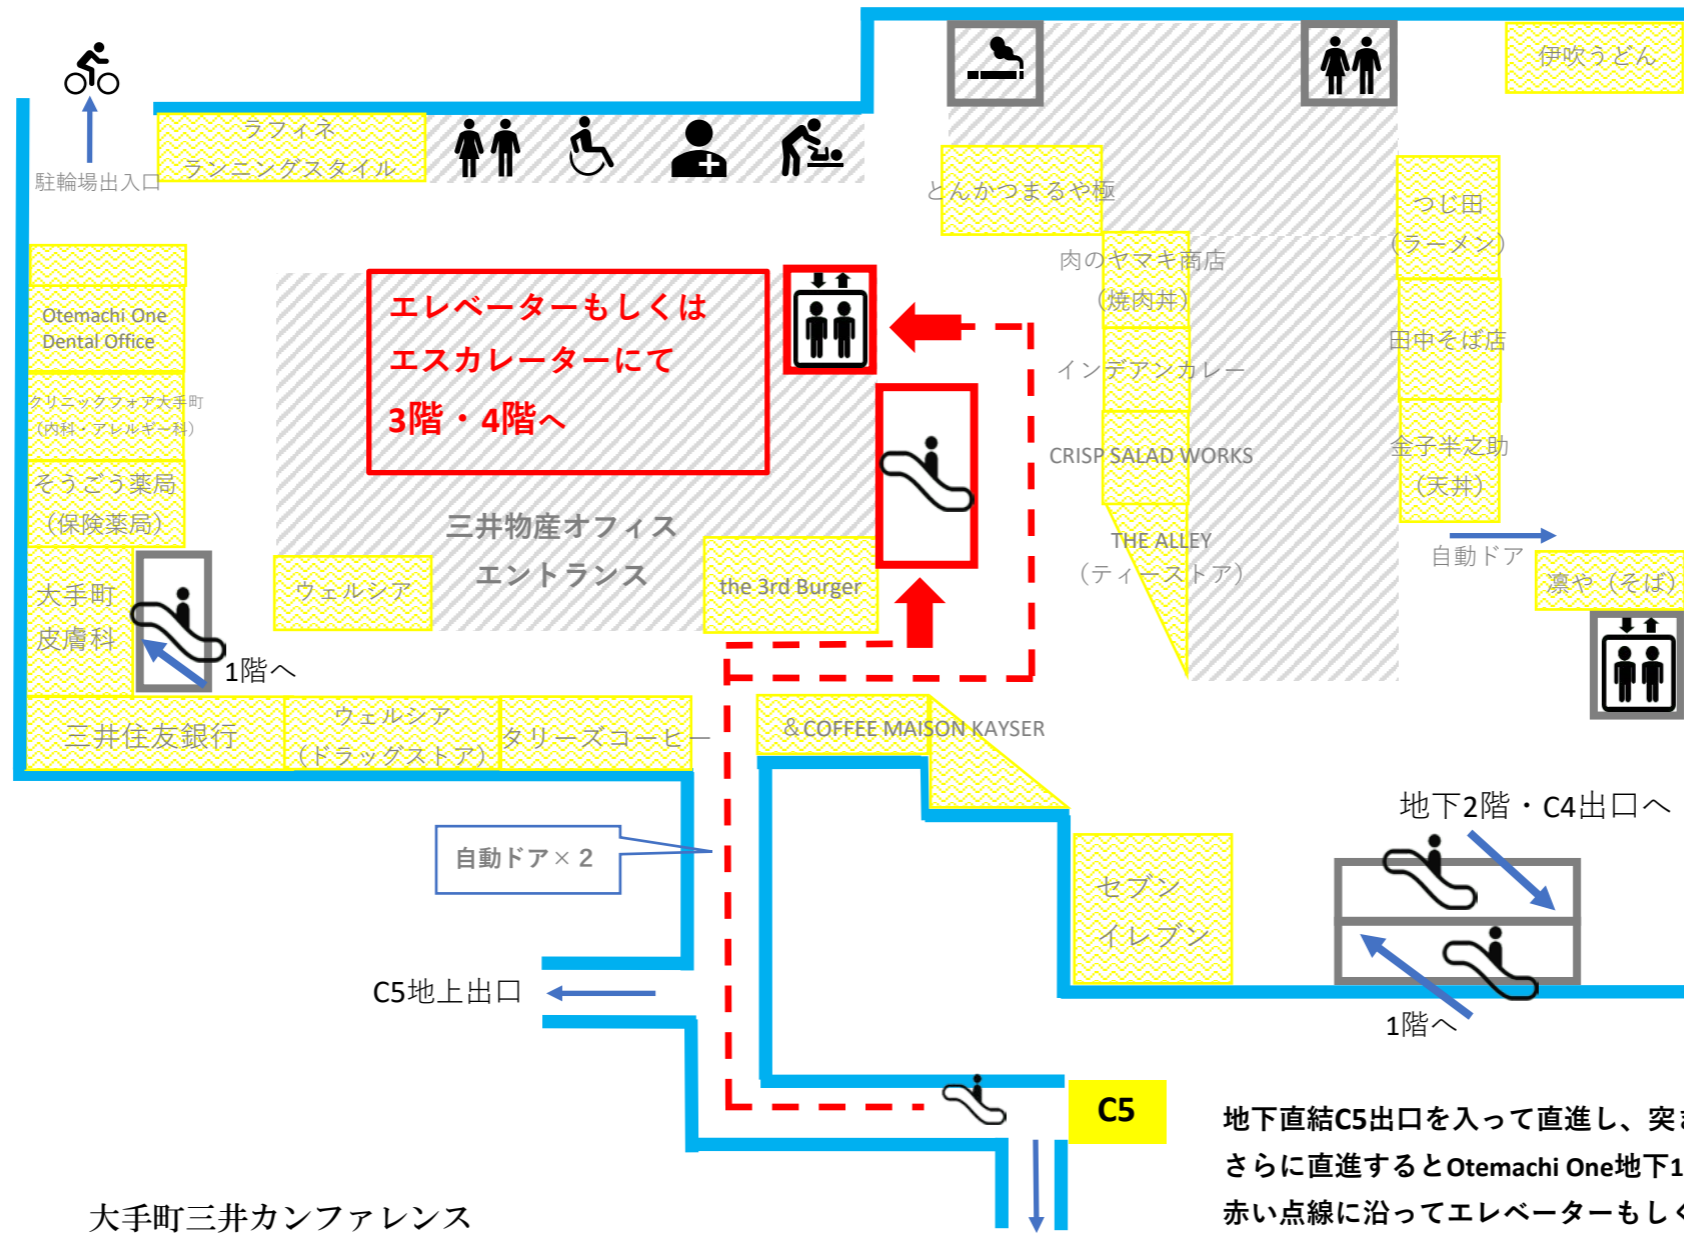

大手町三井カンファレンス 入館経路図

1F

《地下鉄C2a出口からのアクセス》

地下鉄C2a出口を出て、
左手の通路をお進みいただきますと、
Otemachi One共用ロビー入口がありますので、
そちらからご入館いただき、エレベーター・
エスカレーターにて3階・4階へお越してください。

大手町三井カンファレンス 入館経路図

地下1F

《地下鉄C5出口からのアクセス》
 ※日・祝は閉鎖となります※

大手町三井カンファレンス
 Otemachi Mitsui Conference

大手町パークビルディング

地下直結C5出口を入って直進し、突き当りで右に曲がり、さらに直進するとOtemachi One地下1階入り口となります。赤い点線に沿ってエレベーターもしくはエスカレーターにて3階・4階へお越しください。（※日・祝は閉鎖となります）

大手町三井カンファレンス 入館経路図

地下2F

《地下鉄C4出口からのアクセス》

※エスカレーターを2つお上がりください

大手町三井カンファレンス
Otemachi Mitsui Conference

大手町三井カンファレンス 入館経路図

地下3F

《地下3階駐車場エレベーター位置》