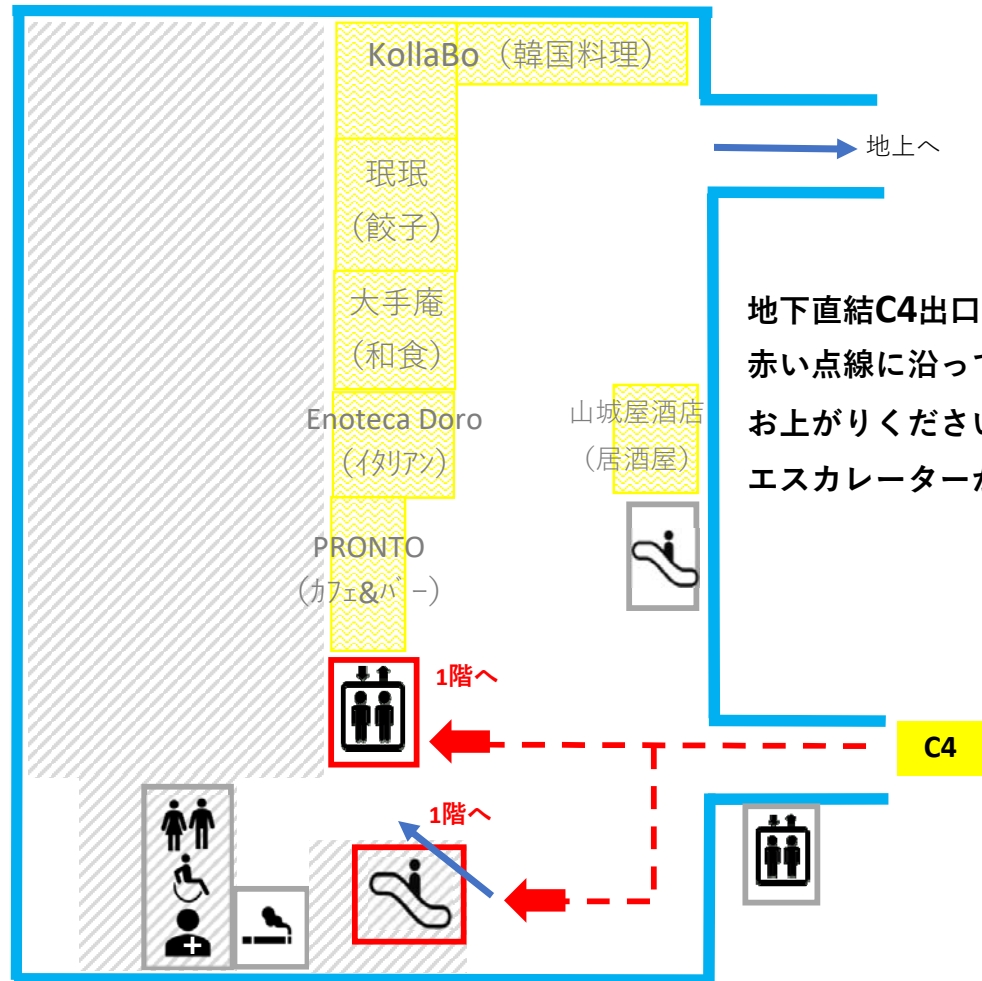

大手町三井カンファレンス 入館経路図

1F

《地下鉄C2a出口からのアクセス》

地下鉄C2a出口を出て、
左手の通路をお進みいただきますと、
Otemachi One共用ロビー入口がありますので、
そちらからご入館いただき、エレベーター・
エスカレーターにて3階・4階へお越してください。

大手町三井カンファレンス 入館経路図

地下1F

《地下鉄C5出口からのアクセス》
 ※日・祝は閉鎖となります※

大手町三井カンファレンス
 Otemachi Mitsui Conference

大手町パークビルディング

地下直結C5出口を入って直進し、突き当りで右に曲がり、さらに直進するとOtemachi One地下1階入り口となります。赤い点線に沿ってエレベーターもしくはエスカレーターにて3階・4階へお越しください。（※日・祝は閉鎖となります）

大手町三井カンファレンス 入館経路図

地下2F

《地下鉄C4出口からのアクセス》

※エスカレーターを2つお上がりください

大手町三井カンファレンス
Otemachi Mitsui Conference

大手町三井カンファレンス 入館経路図

地下3F

《地下3階駐車場エレベーター位置》