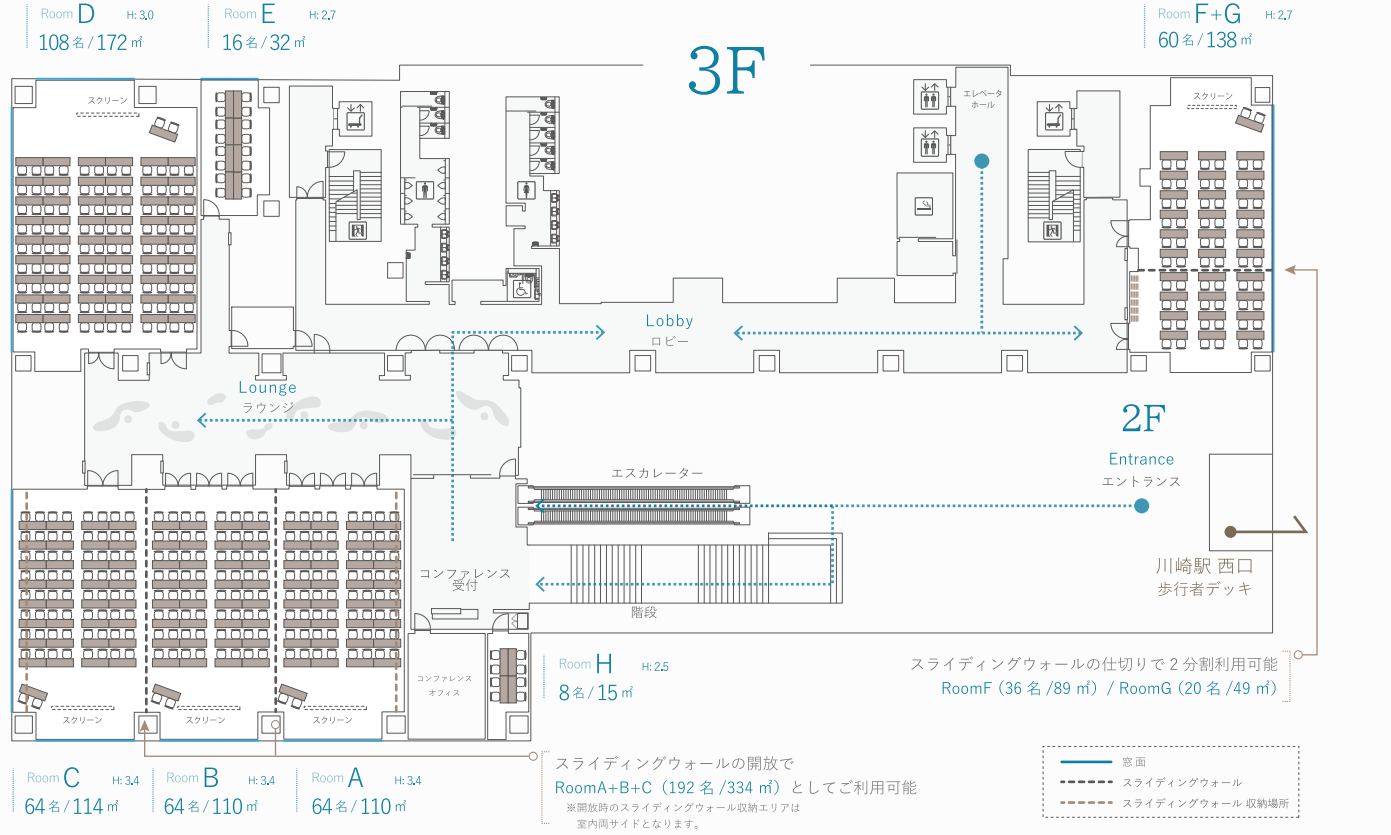

料金表

(単位：円 / 全て税抜料金)

会場名	面積 / 天井高	スクール	島	口の字	シアター	パーティー	9:00 ~ 17:00	4時間	1時間延長
A+B+C	334㎡ / 3.4m	192名	126名	68名	270名	200名	360,000	240,000	60,000
A+B	220㎡ / 3.4m	128名	90名	52名	180名	130名	240,000	160,000	40,000
B+C	224㎡ / 3.4m								
A	110㎡ / 3.4m	64名	36名	36名	90名	65名	120,000	80,000	20,000
B	110㎡ / 3.4m	64名	36名	36名	90名	65名	120,000	80,000	20,000
C	114㎡ / 3.4m	64名	36名	36名	90名	65名	120,000	80,000	20,000
D	172㎡ / 3.0m	108名	72名	44名	120名	100名	220,000	150,000	35,000
E	32㎡ / 2.7m	16名	16名	16名	16名	20名	36,000	24,000	6,000
F+G	138㎡ / 2.7m	60名	48名	36名	95名	80名	140,000	94,000	23,000
F	89㎡ / 2.7m	36名	24名	24名	65名	50名	90,000	60,000	15,000
G	49㎡ / 2.7m	20名	18名	20名	30名	30名	50,000	34,000	8,000
H	15㎡ / 2.5m	-	8名	-	-	-	22,000	14,000	4,000

有料備品 (1日料金) (単位：円 / 全て税抜料金)

Room A/B/C/D/F 共通	天吊 8000lm レーザープロジェクター (解像度 WUXGA 対応)	¥30,000
	ポータブルステージ (W2400×D1800×H200)	¥5,000
Room A/B/C/D/E/F/G/H 共通	追加ホワイトボード (W900)	¥2,000

無料付帯備品

Room A/B/C/D/F 共通	天吊 150インチワイドスクリーン (Fのみ120インチ)	×1
	ワイヤレスマイク (ハンド型/赤外線)	×4
	ワイヤレスマイク (ピン型/赤外線)	×2
	有線マイク	×3
	CDプレイヤー	×1
	外部音声入力 ※持込音楽プレイヤーの音楽を流せます	×1
	映像スイッチャー (HDMI 3/RGB 2) ※AV卓内蔵/持込PJとの接続不可	×1
	演台/ホワイトボード (W1800)	×1
	高速Wi-Fi	×1
	映像音声トランク回線 ※全部屋に部屋間の映像・音声を双方向送受信可能	×1

Room E	55インチモニター	×1
	高速Wi-Fi	×1
	映像音声トランク回線 ※全部屋に部屋間の映像・音声を双方向送受信可能	×1

Room G	有線マイク	×3
	CDプレイヤー	×1
	外部音声入力 ※持込音楽プレイヤーの音楽を流せます	×1
	高速Wi-Fi	×1
	映像音声トランク回線 ※全部屋に部屋間の映像・音声を双方向送受信可能	×1

※1
Room A~Room Cは、スライディングウォールの開放で一つの空間としてご利用いただけます。
 ※2
Room F~Room Gは、スライディングウォールの開放で一つの空間としてご利用いただけます。
 ※3
4時間未満のご利用の場合も、4時間料金の適用となります。
 ※4
22:00~翌7:00までの延長料金は、既定の2倍となります。
 ※5
本表に掲載のない料金についてはお尋ねください。
 ※6
掲載の図面・フロアプラン・設備仕様・料金は計画段階のもので変更となる可能性があります。
 ※7
記載の天井高は最大高となります。会場によっては、一部下がり天井部分がございます。